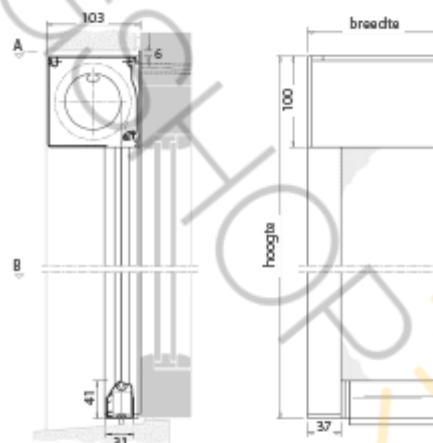

Hoogte meten

- Meet de hoogte in millimeters van de buitenmaat van het kozijn. Bij deze maat telt u de maat van de omkasting (kap) bij op 100mm. Dit is uw hoogte bestelmaat.

Voorbeeld: de buitenmaat van het kozijn is 1250 mm breed en op het laagste punt 1500 mm hoog.

U wilt een Luxaflex screen bestellen.

**Bestelmaat: 1324 mm breed(inclusief de zijgeleiders) en
1600 mm (inclusief omkasting 100mm hoog bij gemeten hoogte van 1500mm)**

Overige informatie:

- Als u de screen op het kozijn wilt monteren maar de omkasting boven het kozijn op de muur, dan meet u de breedte volgens pagina 1 (op het kozijn= tussen kozijn/muren) en de hoogte volgens pagina 2 (bevestiging op de muur).
- De bestelmaten zijn altijd inclusief omkasting en geleiders.
- Houdt u rekening mee dat wanneer u een screen op het kozijn of muur monteert, er geen obstakels in de weg zitten.

* Alle maten in de tekeningen zijn in mm.

Overzicht "E" maat

Type	Profielgeleiding
Beaufort 100	141

Minimale schermbreedte screens

Type	LT/WT	IO	Solar
Beaufort	650	585	800

Screens smaller dan 800 mm kunnen, ondanks een maximale verzwarening, minder goed zakken.

* Alle maten in de tekeningen zijn in mm.