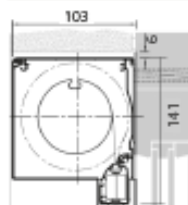

Hoogte meten

- Meet de hoogte in millimeters van de buitenmaat van het kozijn. Bij deze maat telt u de maat van de omkasting (kap) bij op 100mm. Dit is uw hoogte bestelmaat.

Voorbeeld: de buitenmaat van het kozijn is 1250 mm breed en op het laagste punt 1500 mm hoog.

U wilt een Luxaflex screen bestellen.

**Bestelmaat: 1324 mm breed(inclusief de zijgeleiders) en
1600 mm (inclusief omkasting 100mm hoog bij gemeten hoogte van 1500mm)**

Overige informatie:

- Als u de screen op het kozijn wilt monteren maar de omkasting boven het kozijn op de muur, dan meet u de breedte volgens pagina 1 (op het kozijn= tussen kozijn/muren) en de hoogte volgens pagina 2 (bevestiging op de muur).
- De bestelmaten zijn altijd inclusief omkasting en geleiders.
- Houdt u rekening mee dat wanneer u een screen op het kozijn of muur monteert, er geen obstakels in de weg zitten.

* Alle maten in de tekeningen zijn in mm.

Overzicht "E" maat

Type	Profielgeleiding
Beaufort 100	141

Minimale schermbreedte screens

Type	LT/WT	IO	Solar
Beaufort	650	585	800

Screens smaller dan 800 mm kunnen, ondanks een maximale verzwarening, minder goed zakken.

* Alle maten in de tekeningen zijn in mm.