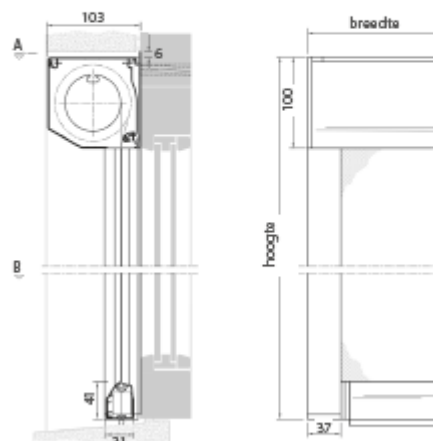

Hoogte meten

- Meet de hoogte in millimeters van de buitenmaat van het kozijn. Bij deze maat telt u de maat van de omkasting (kap) bij op 100mm. Dit is uw hoogte bestelmaat.

Voorbeeld: de buitenmaat van het kozijn is 1250 mm breed en op het laagste punt 1500 mm hoog.

U wilt een Luxaflex screen bestellen.

**Bestelmaat: 1324 mm breed(inclusief de zijgeleiders) en
1600 mm (inclusief omkasting 100mm hoog bij gemeten hoogte van 1500mm)**

Overige informatie:

- Als u de screen op het kozijn wilt monteren maar de omkasting boven het kozijn op de muur, dan meet u de breedte volgens pagina 1 (op het kozijn= tussen kozijn/muren) en de hoogte volgens pagina 2 (bevestiging op de muur).
- De bestelmaten zijn altijd inclusief omkasting en geleiders.
- Houdt u rekening mee dat wanneer u een screen op het kozijn of muur monteert, er geen obstakels in de weg zitten.

* Alle maten in de tekeningen zijn in mm.

Overzicht "E" maat

Type	Profielgeleiding
Beaufort 100	141

Minimale schermbreedte screens

Type	LT/WT	IO	Solar
Beaufort	650	585	800

Screens smaller dan 800 mm kunnen, ondanks een maximale verzwarening, minder goed zakken.

* Alle maten in de tekeningen zijn in mm.